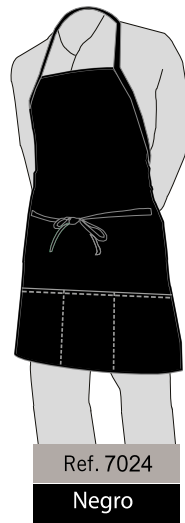

Con Bolsillo

Ref.1001

Sin Bolsillo

Ref.3002

Ojetes

Casulla Multibolsillos Clics Poliéster 100 %

75 x 50 cmts.

Ref.9786

Negro

Ref.9787

Blanco

Ref.9789

Rojo

Delantal Peto Monedero

Pol. 65% Alg. 35% / 65 x 60 cm

Mandil Barman Poliéster 100%

70 x 50cm

Mandil Monedero Poliéster 100%

65 x 30cm

Delantal Peto Regulable Poliéster 100%

70 x 90cm

Delantal Peto Organico

Algodón 100% 70 x 68 cmts.

Ref:1068