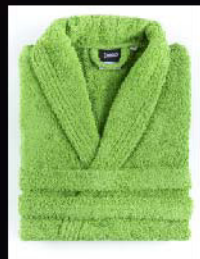

tocador	30 x 50
baño	50 x 100
lavabo	70 x 140
sábana	100 x 150
pañó cocina	50 x 50

100% algodón

albornoz smoking

zoe 51044

01 · blanco

05 · piedra

23 · nude

11 · burdeos

19 · manzana

14 · mandarina

08 · azul pacífico

13 · turquesa

16 · antracita

09 · fucsia

100% algodón peinado

tallas: S, M, L y XL y XXL