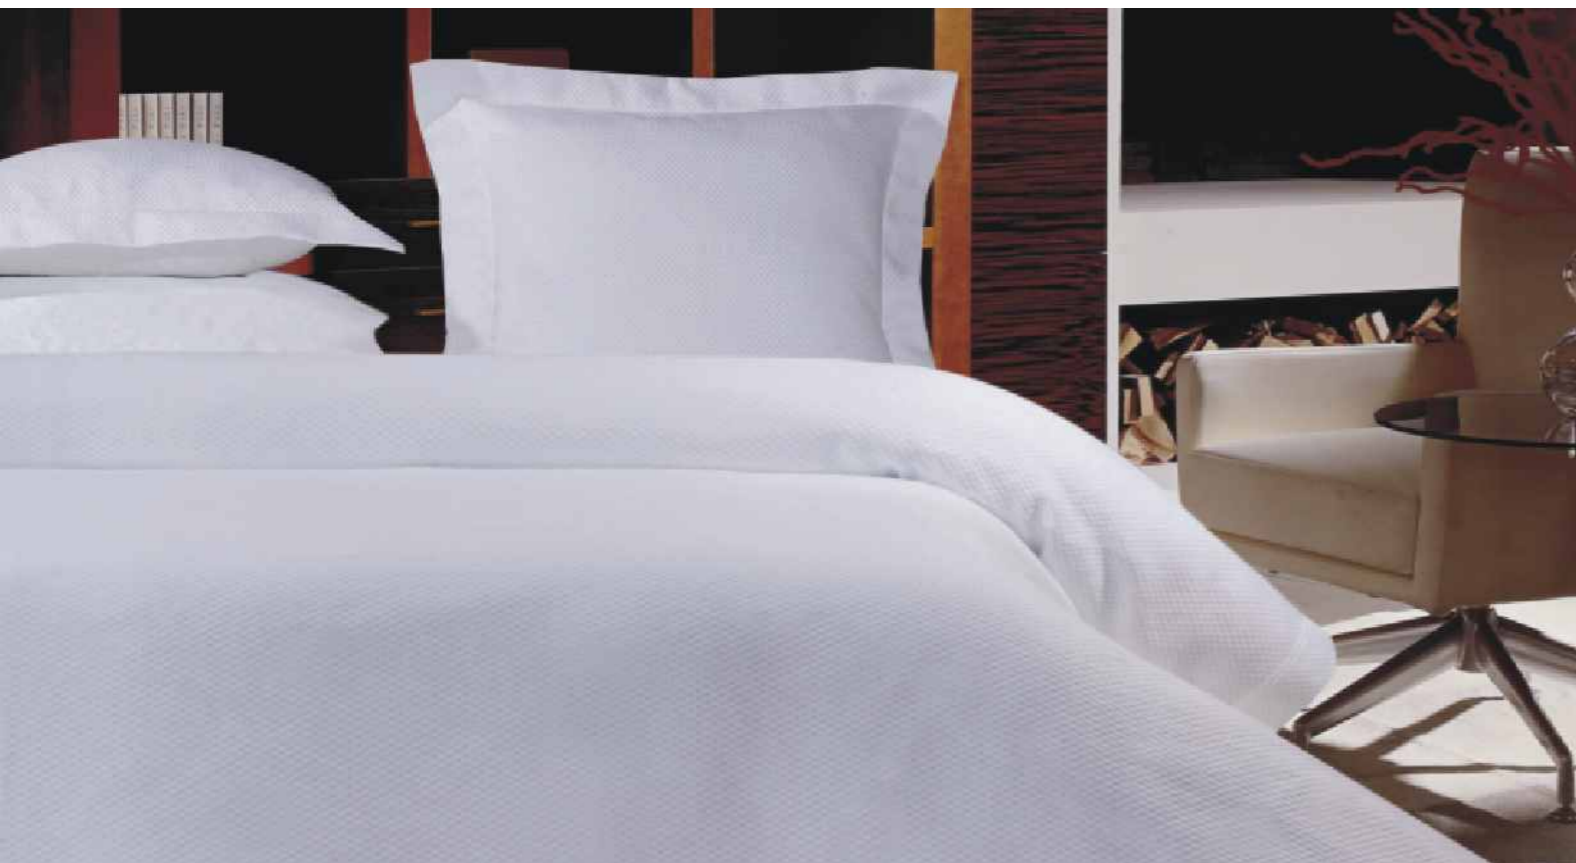

\* Para tamaños 150 y 180 cm.  
Juego de cama con 2 fundas de almohada

ROYAL

Tamaños: 135 - 150 - 180 cm. - Colores: Gris perla - Blanco  
300 Hilos - 100% Algodón Satén

...viste tu cama

Verde agua

LAX

Tamaños: 230 x 270 - 250 x 270 cm. - Color: Teja - Verde agua  
Prelavada - 360 Gr/m<sup>2</sup>