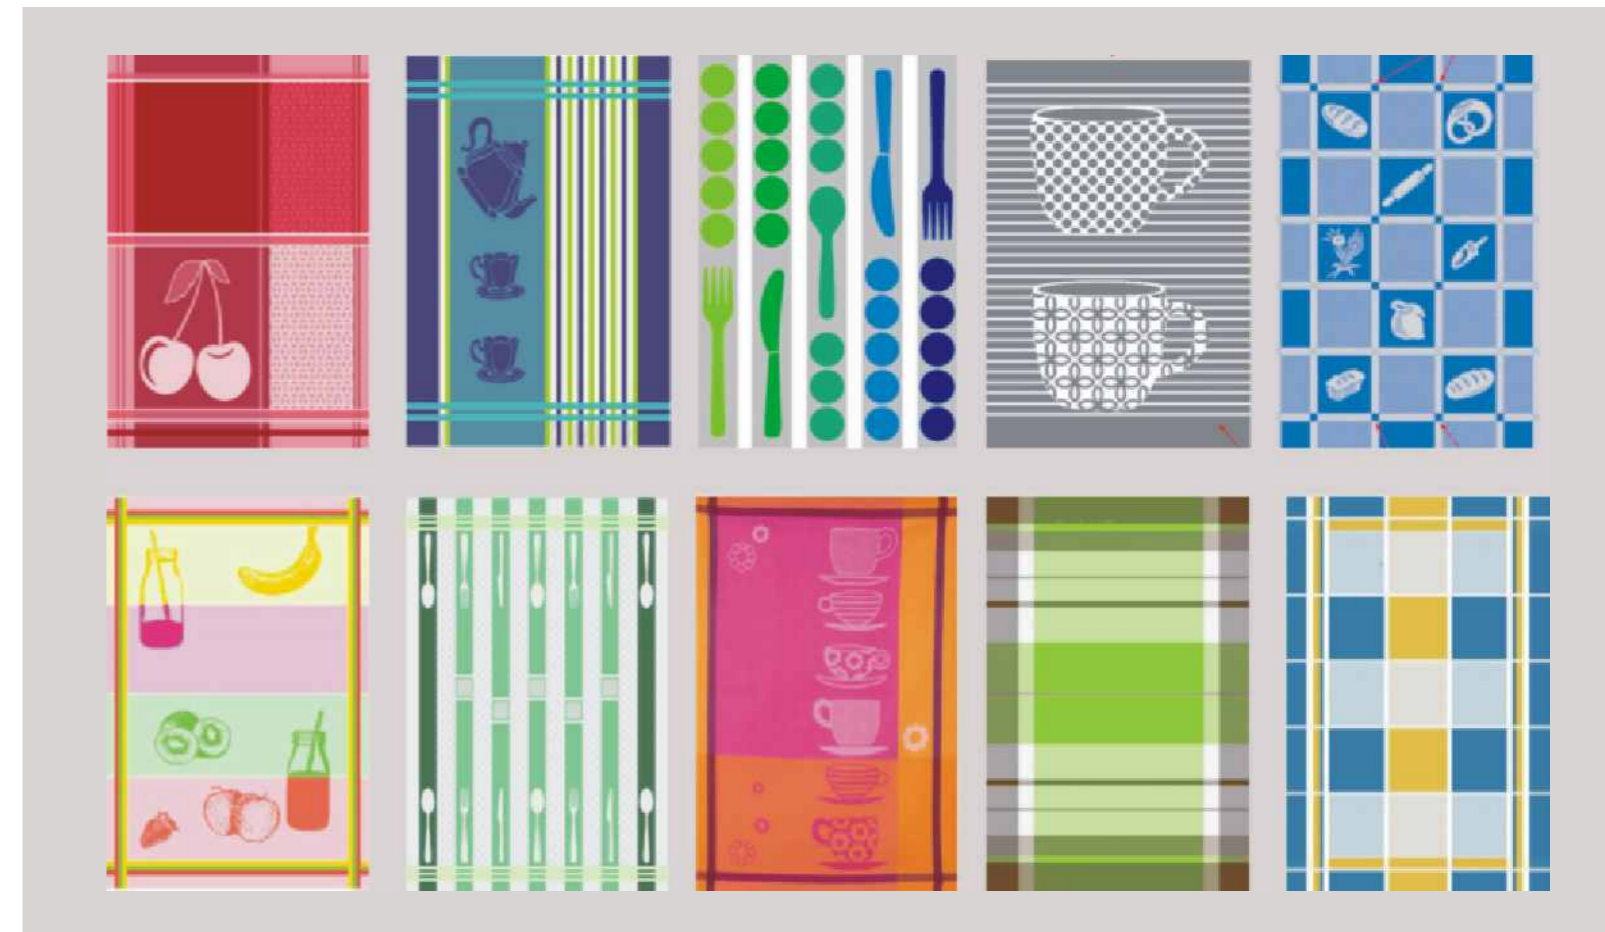

CLEOPATRA

Cajas de 144 Uds. - 100 % Algodón - Tamaño: 50 x 70 cm.