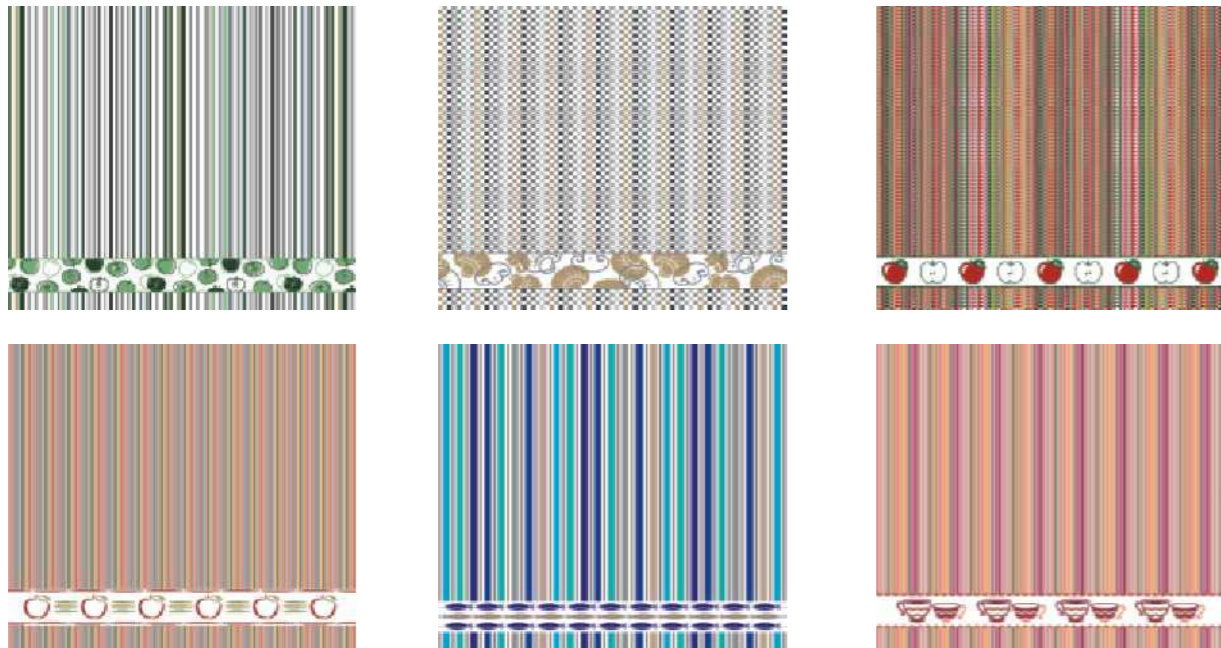

Ref.: 57

Cajas de 144 Uds. - Bolsas de 6 Uds. - Tamaño: 50 x 50 cm. - 380 Gr./m²