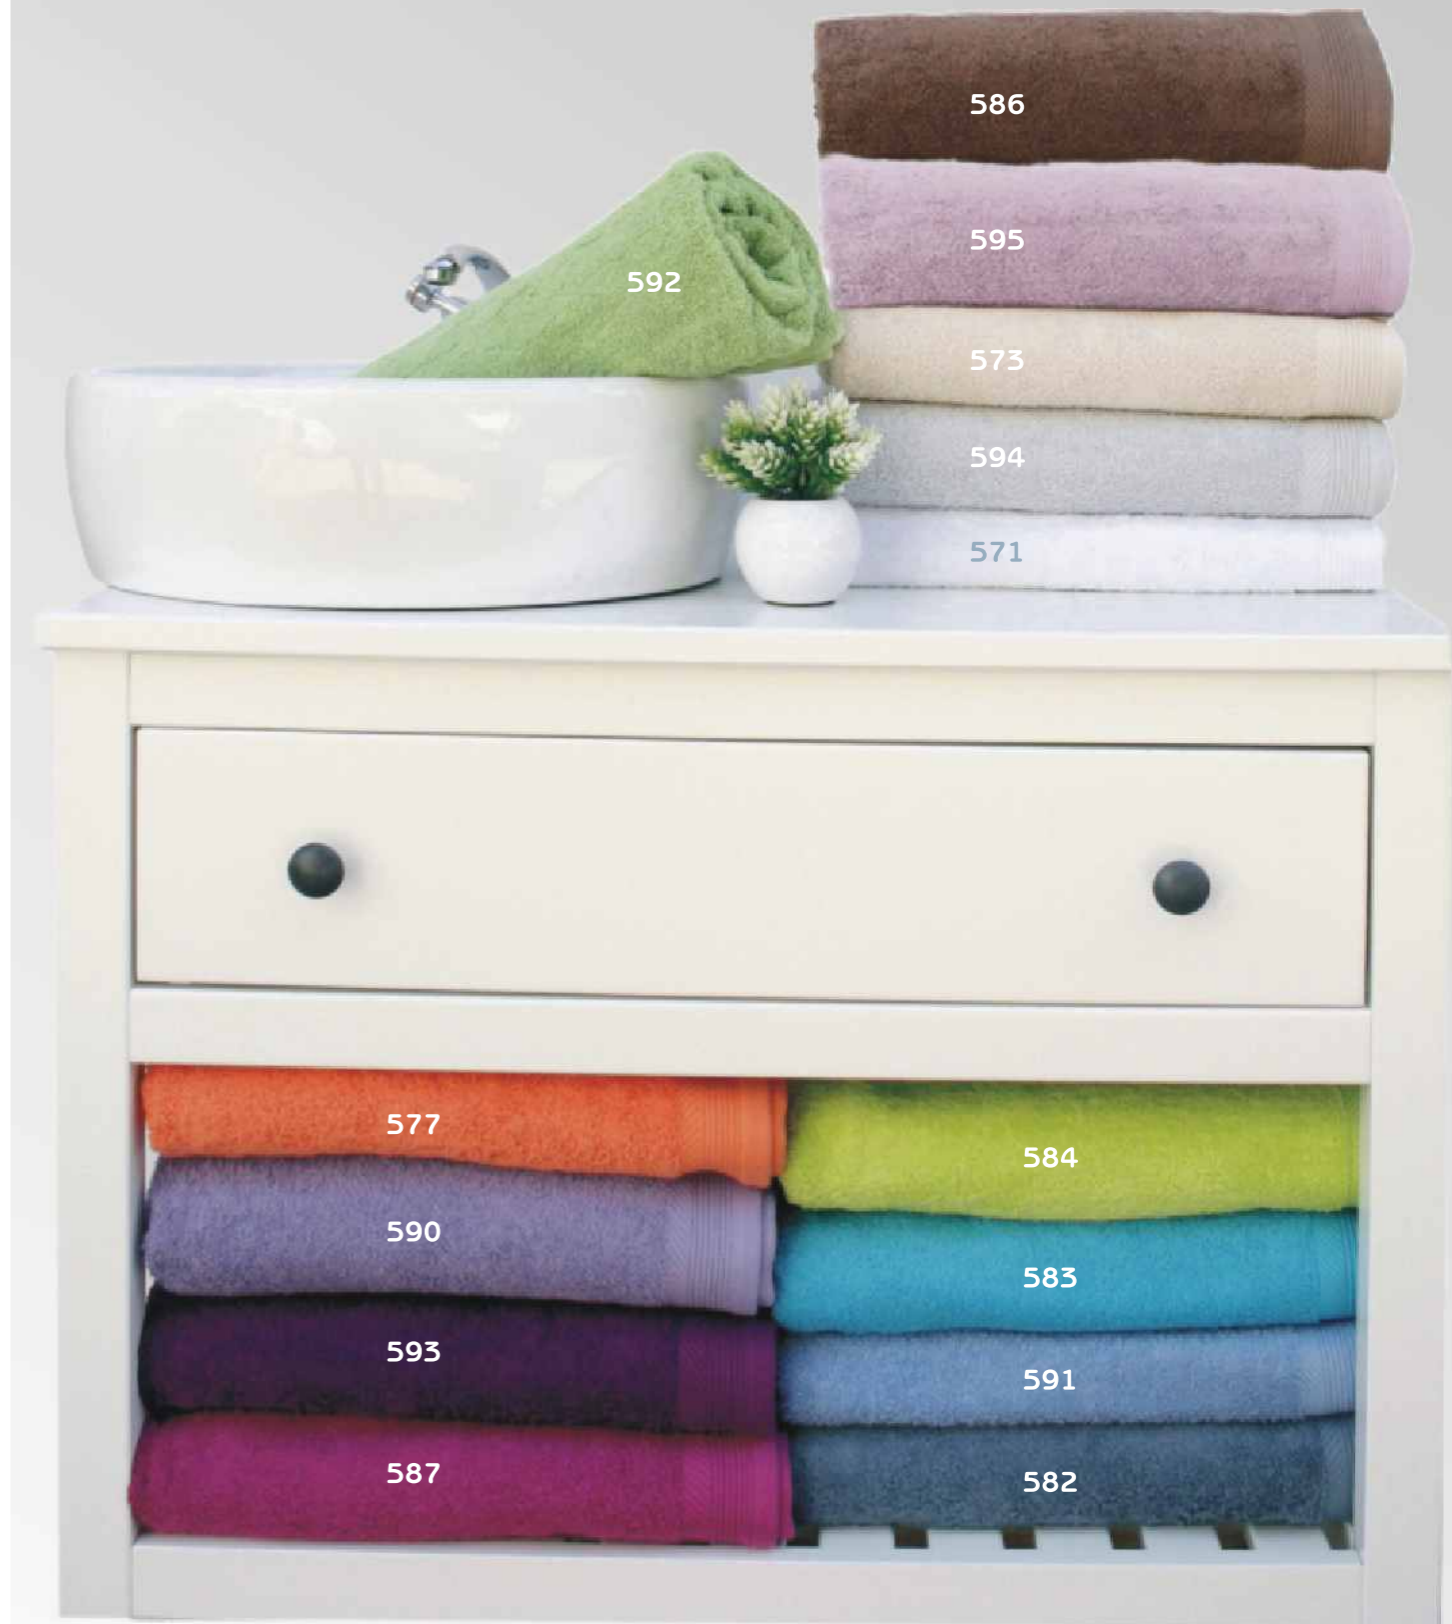

Tocador - Lavabo - Ducha - Sábana - 100 % algodón

21 COLORES

600 Gr/m<sup>2</sup>

OLIMPO

Tocador - Lavabo - Ducha - Sábana - 100 % algodón peinado

21 COLORES

420 Gr/m<sup>2</sup>

VICUS

Tocador - Lavabo - Ducha - Sábana - 100 % algodón  
 Manicura: 30 x 30 cm. (color blanco) - Tapetes: 50 x 70 cm.

14 COLORES

500 Gr/m<sup>2</sup>

SAVOY

Tocador - Lavabo - Ducha - Sábana - 100 % algodón  
 Sauna: 100 x 180 cm.

Tamaños: 180 x 270 - 200 x 270 - 230 x 270 - 250 x 270 - 270 x 270 cm.  
Color: Blanco

**VADEN**

Tamaños: 180 x 270 - 200 x 270 - 230 x 270 - 250 x 270 - 270 x 270 cm.  
Color: Blanco

**SAFIRE**

Tamaños: 180 x 270 - 200 x 270 - 230 x 270 - 250 x 270 - 270 x 270 cm.  
Color: Blanco