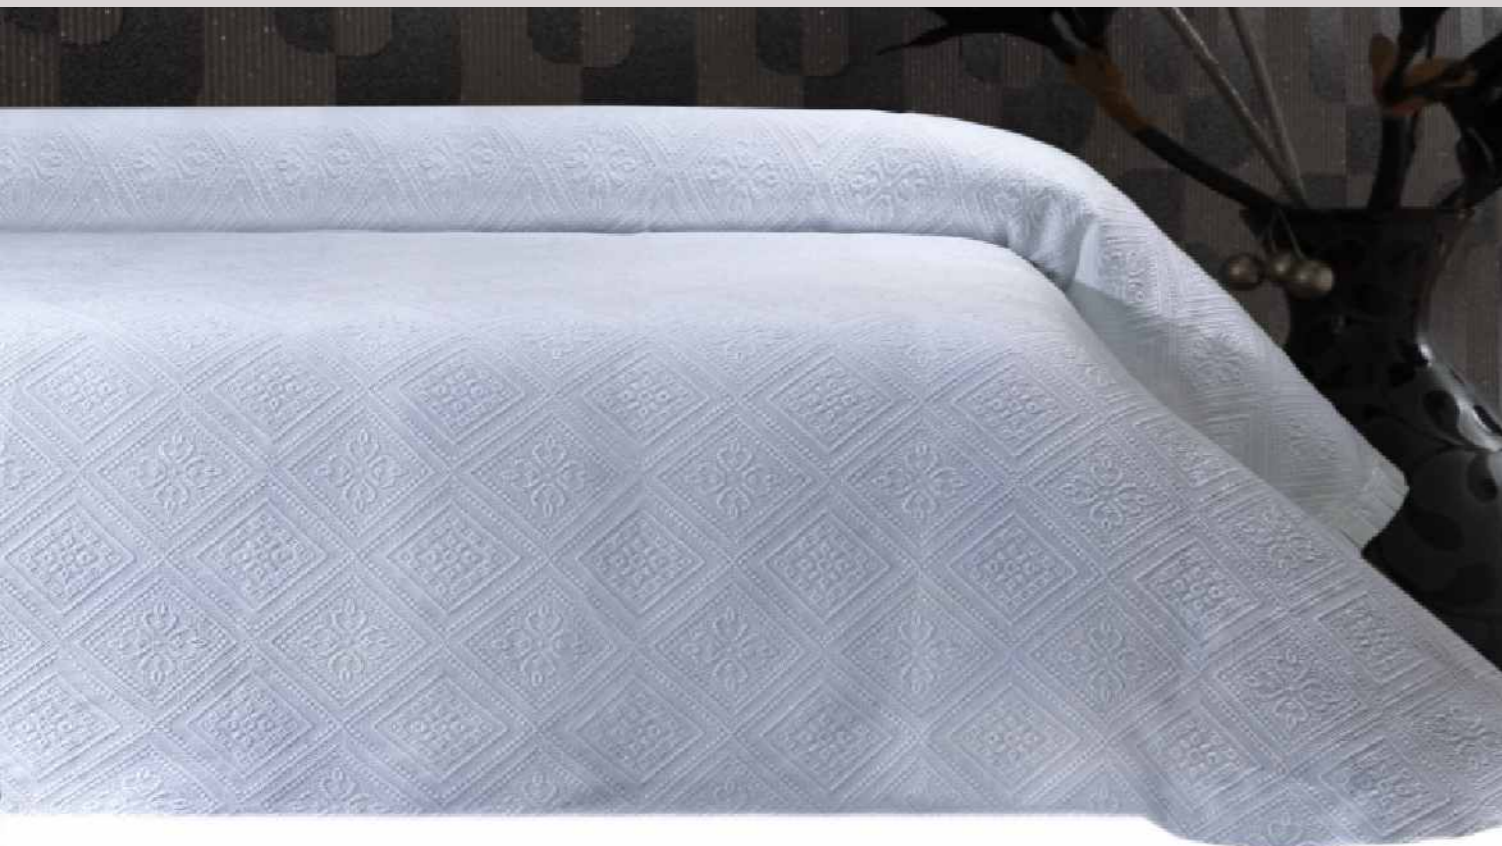

BILBAO

Tamaños: 180 x 270 - 200 x 270 - 230 x 270 - 250 x 270 - 270 x 270 cm.  
Color: Blanco - Beige - Plata - Prelavada

Rosa

Gris

NAGASAKI

Tamaños: 230 x 270 - 250 x 270 cm. - Color: Nogal - Rosa - Gris  
Prelavada - 360 Gr/m<sup>2</sup>