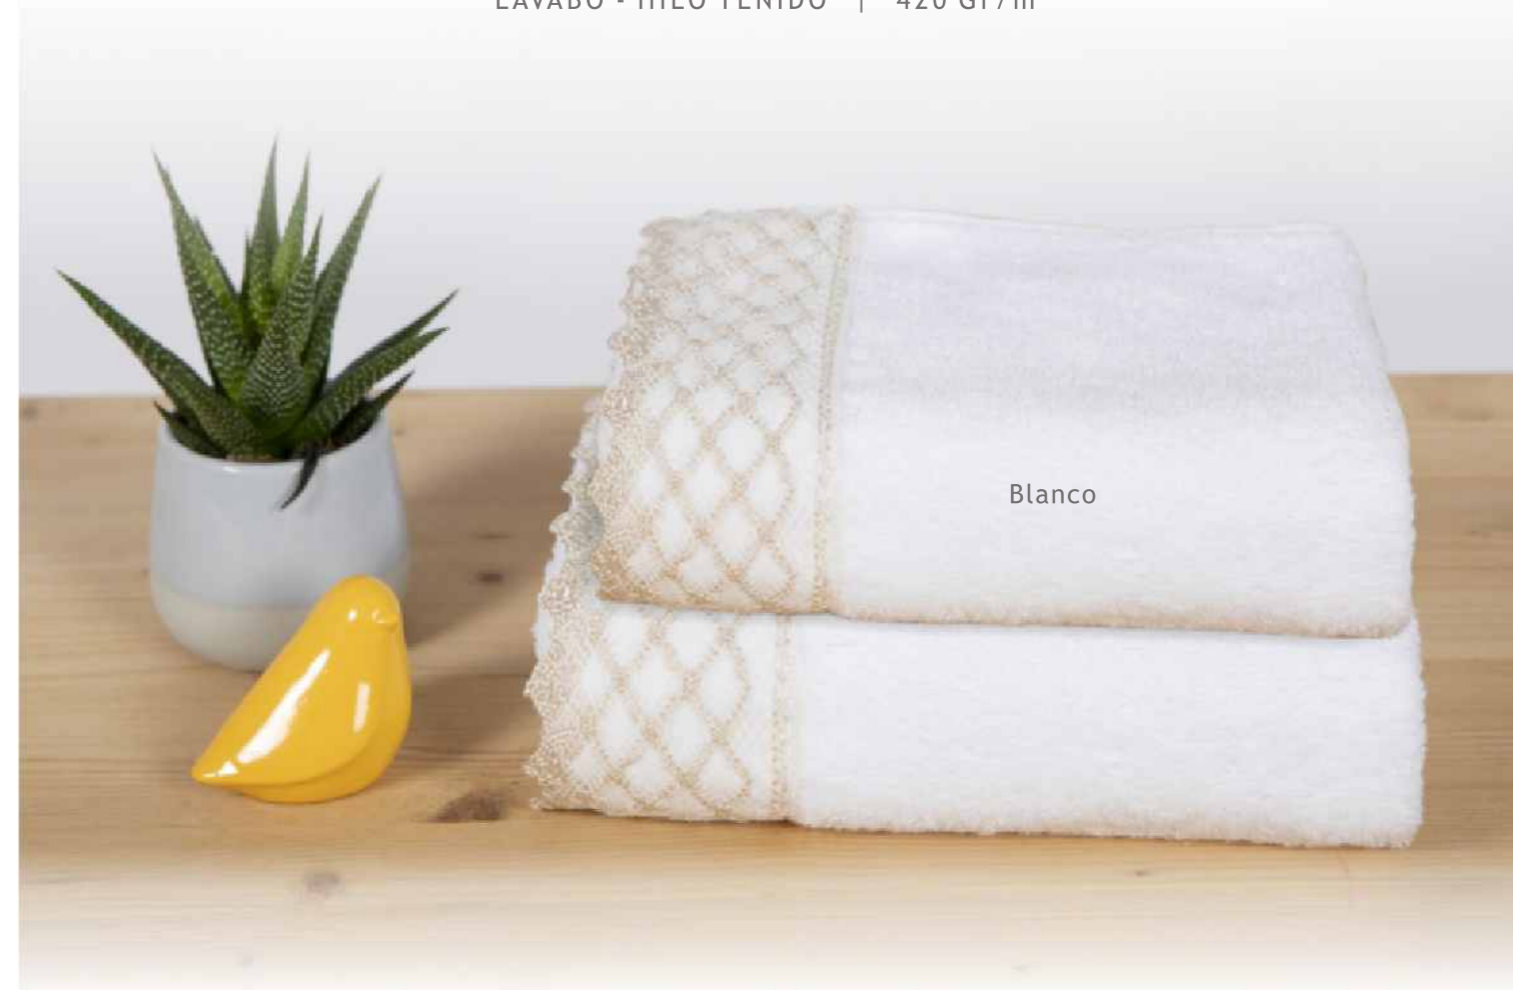

NIDIA

Juego 3 Piezas con ducha - Con Puntilla | 450 Gr/m²