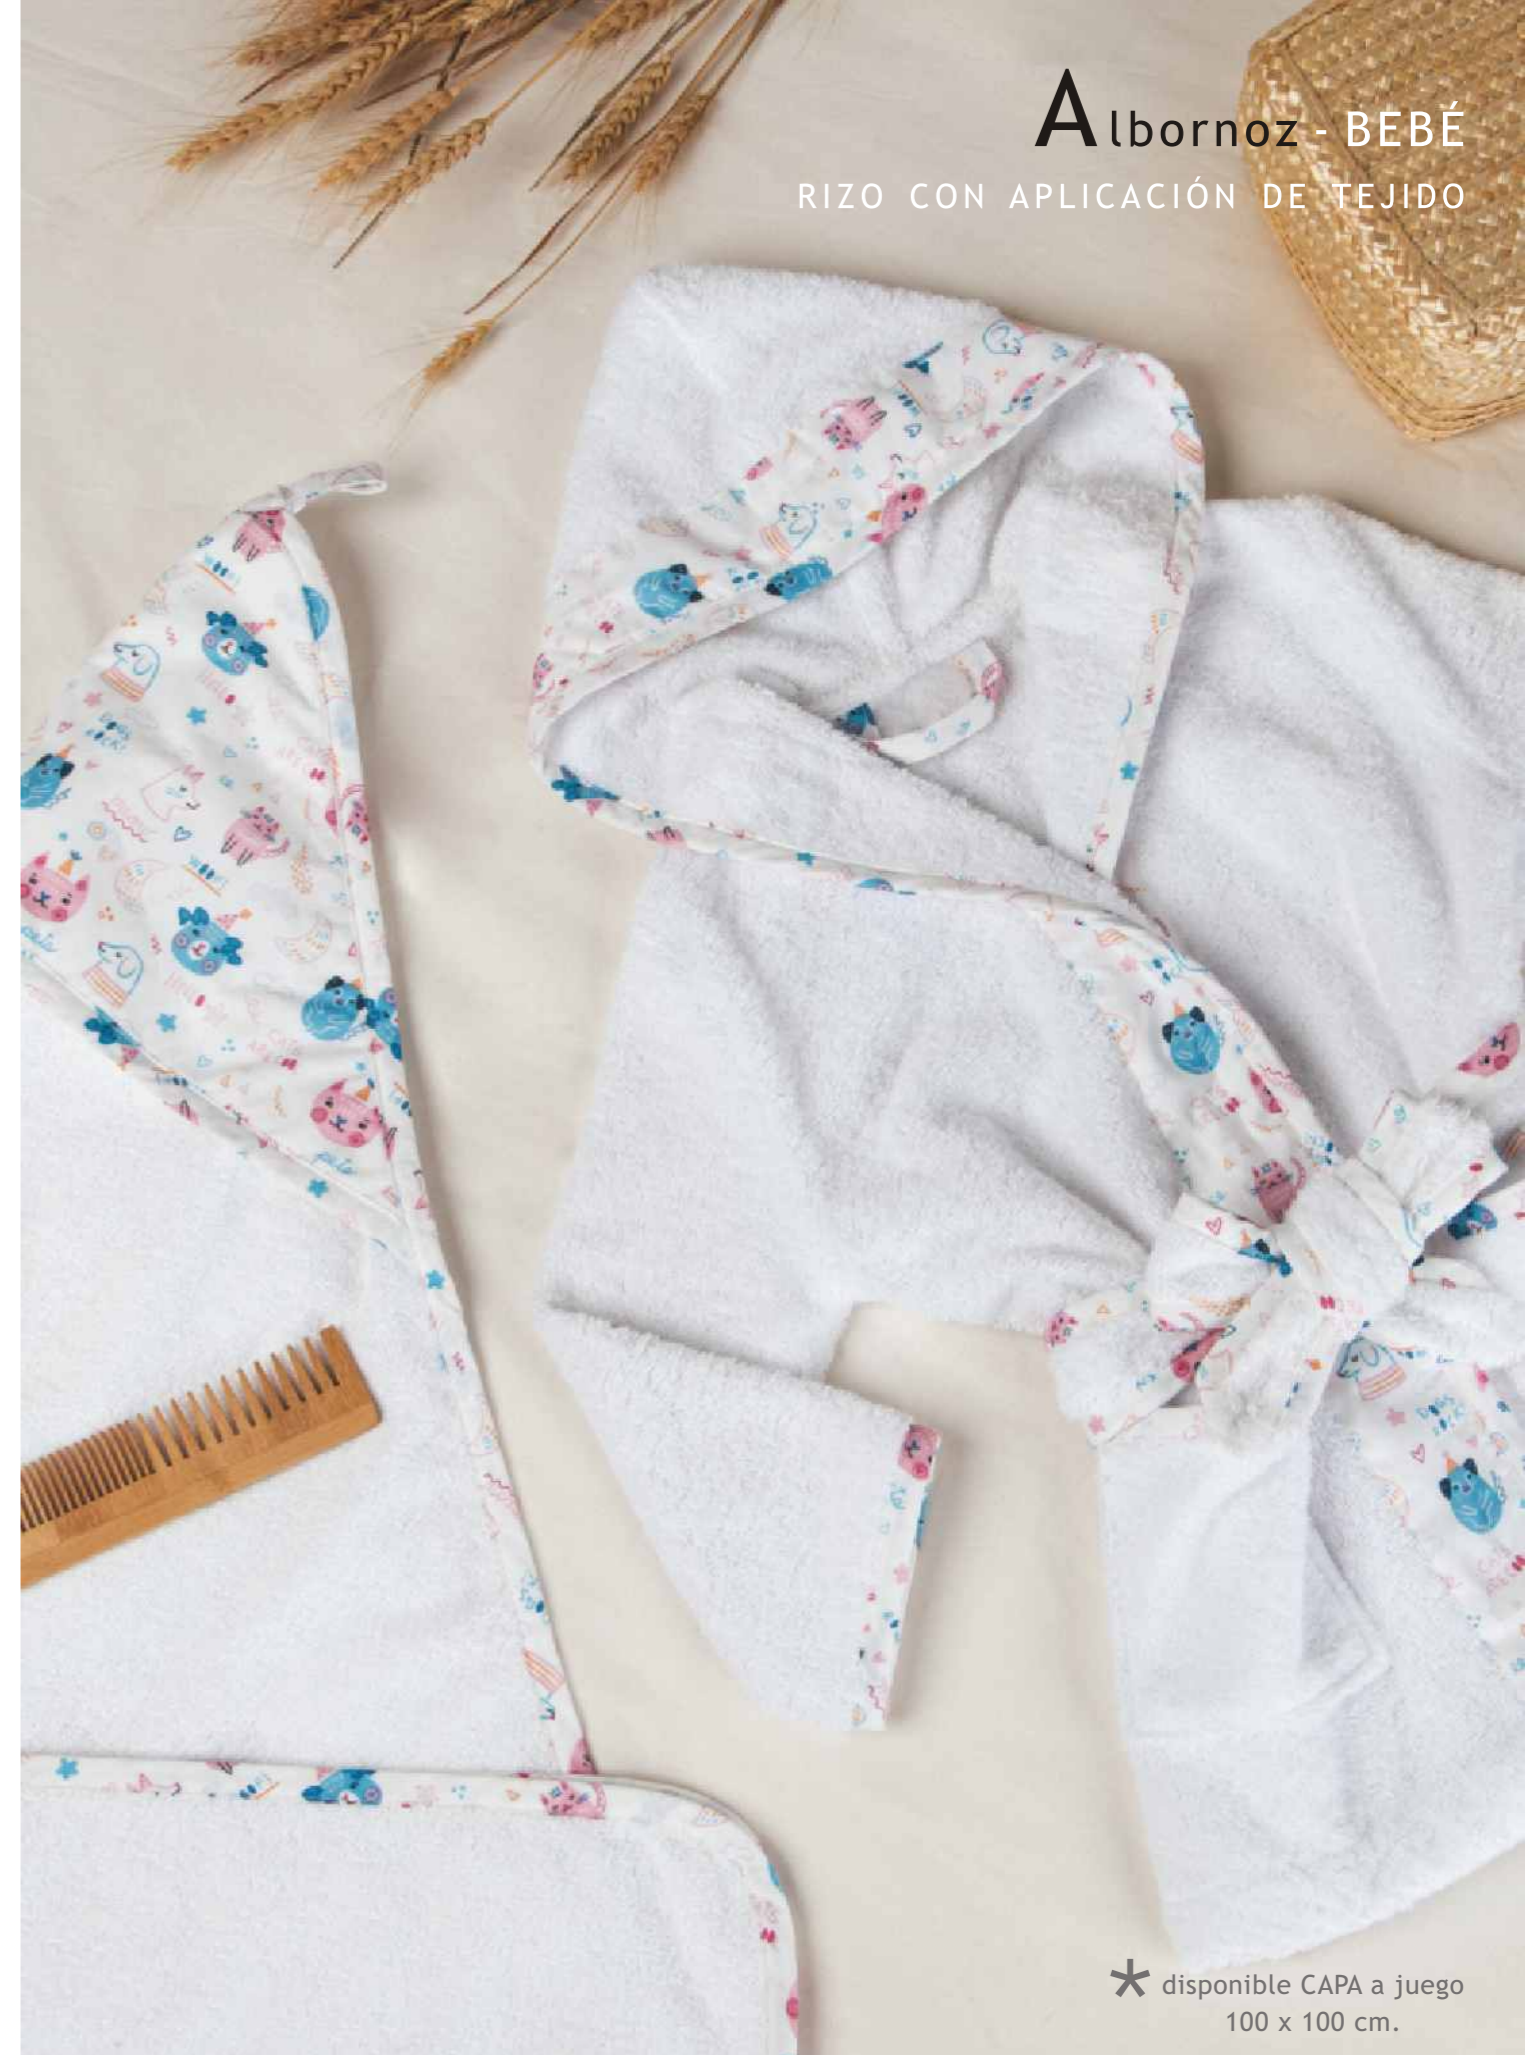

* disponible CAPA a juego
100 x 100 cm.

PETS

Con Capucha - Tallas(años): 1 - 2 - 3
Presentado en bolsa